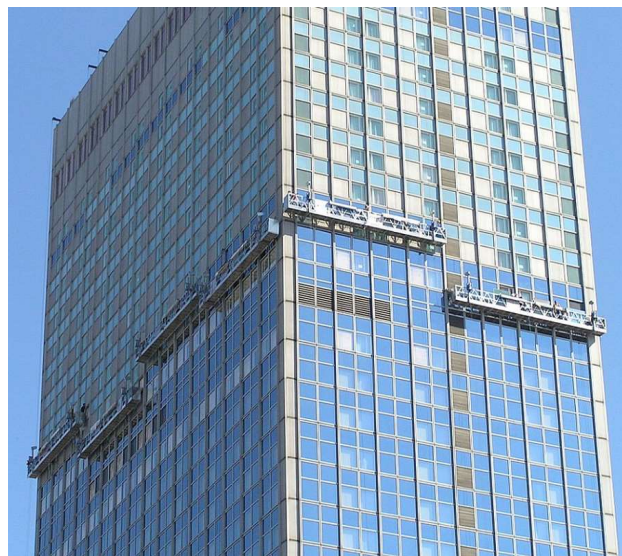

GEDA Standard, AB 450, AB 650

Függőállványok

TECHNIKAI ADATOK:

	Standard	AB 450	AB 650
Vonóerő:	650 kp	450 kp	650 kp
Emelési sebesség:	8 m / perc	8 m / perc	8 m / perc
Emelőegység:	1.4 kW/400 V/16 A	1.4 kW/400 V/16 A	1.4 kW/400 V/16 A
Platformhosszúság:	3 / 6 m	1 -14 m	1 -14 m